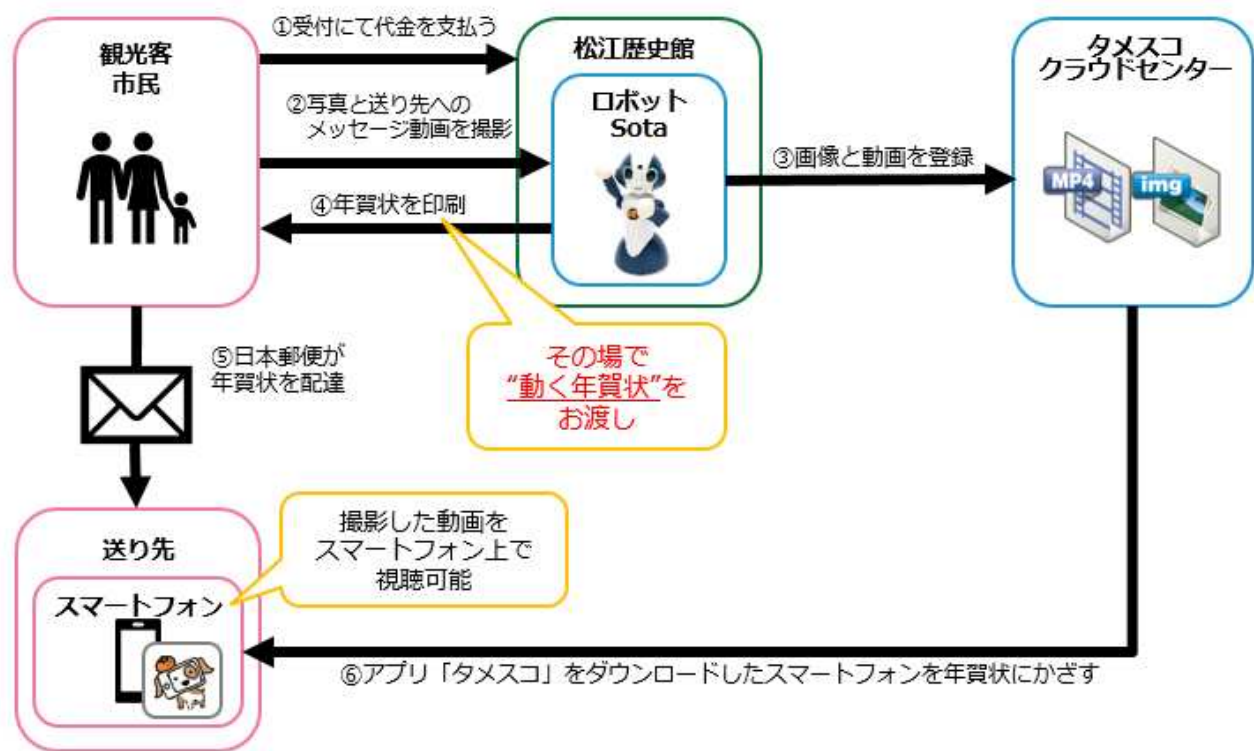

【AR 年賀状サービス】フロー図

【背景】

国際文化観光都市である島根県松江市の更なる地域活性化を図るため、この度コミュニケーションロボットを活用して写真・動画を撮影したAR付きの「動く年賀状」を販売する実証実験を実施することとなりました。

【今後の展開】

島根県松江市、日本郵便中国支社、日本ユニシスの3社は、本実証実験を踏まえて、本サービスを松江市の新たなPR手法として松江歴史館への常設を検討していきます。また、他の施設やイベントにも流用することで、更なる松江市のPRに繋げていきたいと思っています。

日本ユニシスはこれまで、さまざまなパートナー、ベンダーと連携し、新しい価値を創造する「ビジネスエコシステム」の中核となり、新たなビジネスチャンスの創出に取り組んできました。今回のビジネスをきっかけに、AR/VR（仮想現実）を含む当社のIT技術を絡めたさまざまな企画を検討していきます。また、こうした活動を通じて得られた知見や成功事例を踏まえ、新しいエコシステムの創造を進めていきます。

以 上

※Sotaは、ヴイストーン株式会社の登録商標です。

※タメスコは、日本ユニシス株式会社の商標です。

※その他記載の会社名および商品名は、各社の商標または登録商標です。

注1：コミュニケーションロボット「Sota」

「Sota」は、人と同じように身振り手振りを使ってコミュニケーションを行うことができる小型のデスクトップ型ロボットです。今回の実証実験で活用する「Sota」は、日本ユニシスグループのユニアデックス 未来サービス研究所協力の下、提供しています。

未来サービス研究所では、2014年より主にコミュニケーションロボットを対象に、さまざまな利用シーンでの活用を目指して実証実験を進めています。

<http://www.uniadex.co.jp/special/mirai/robotics.html>